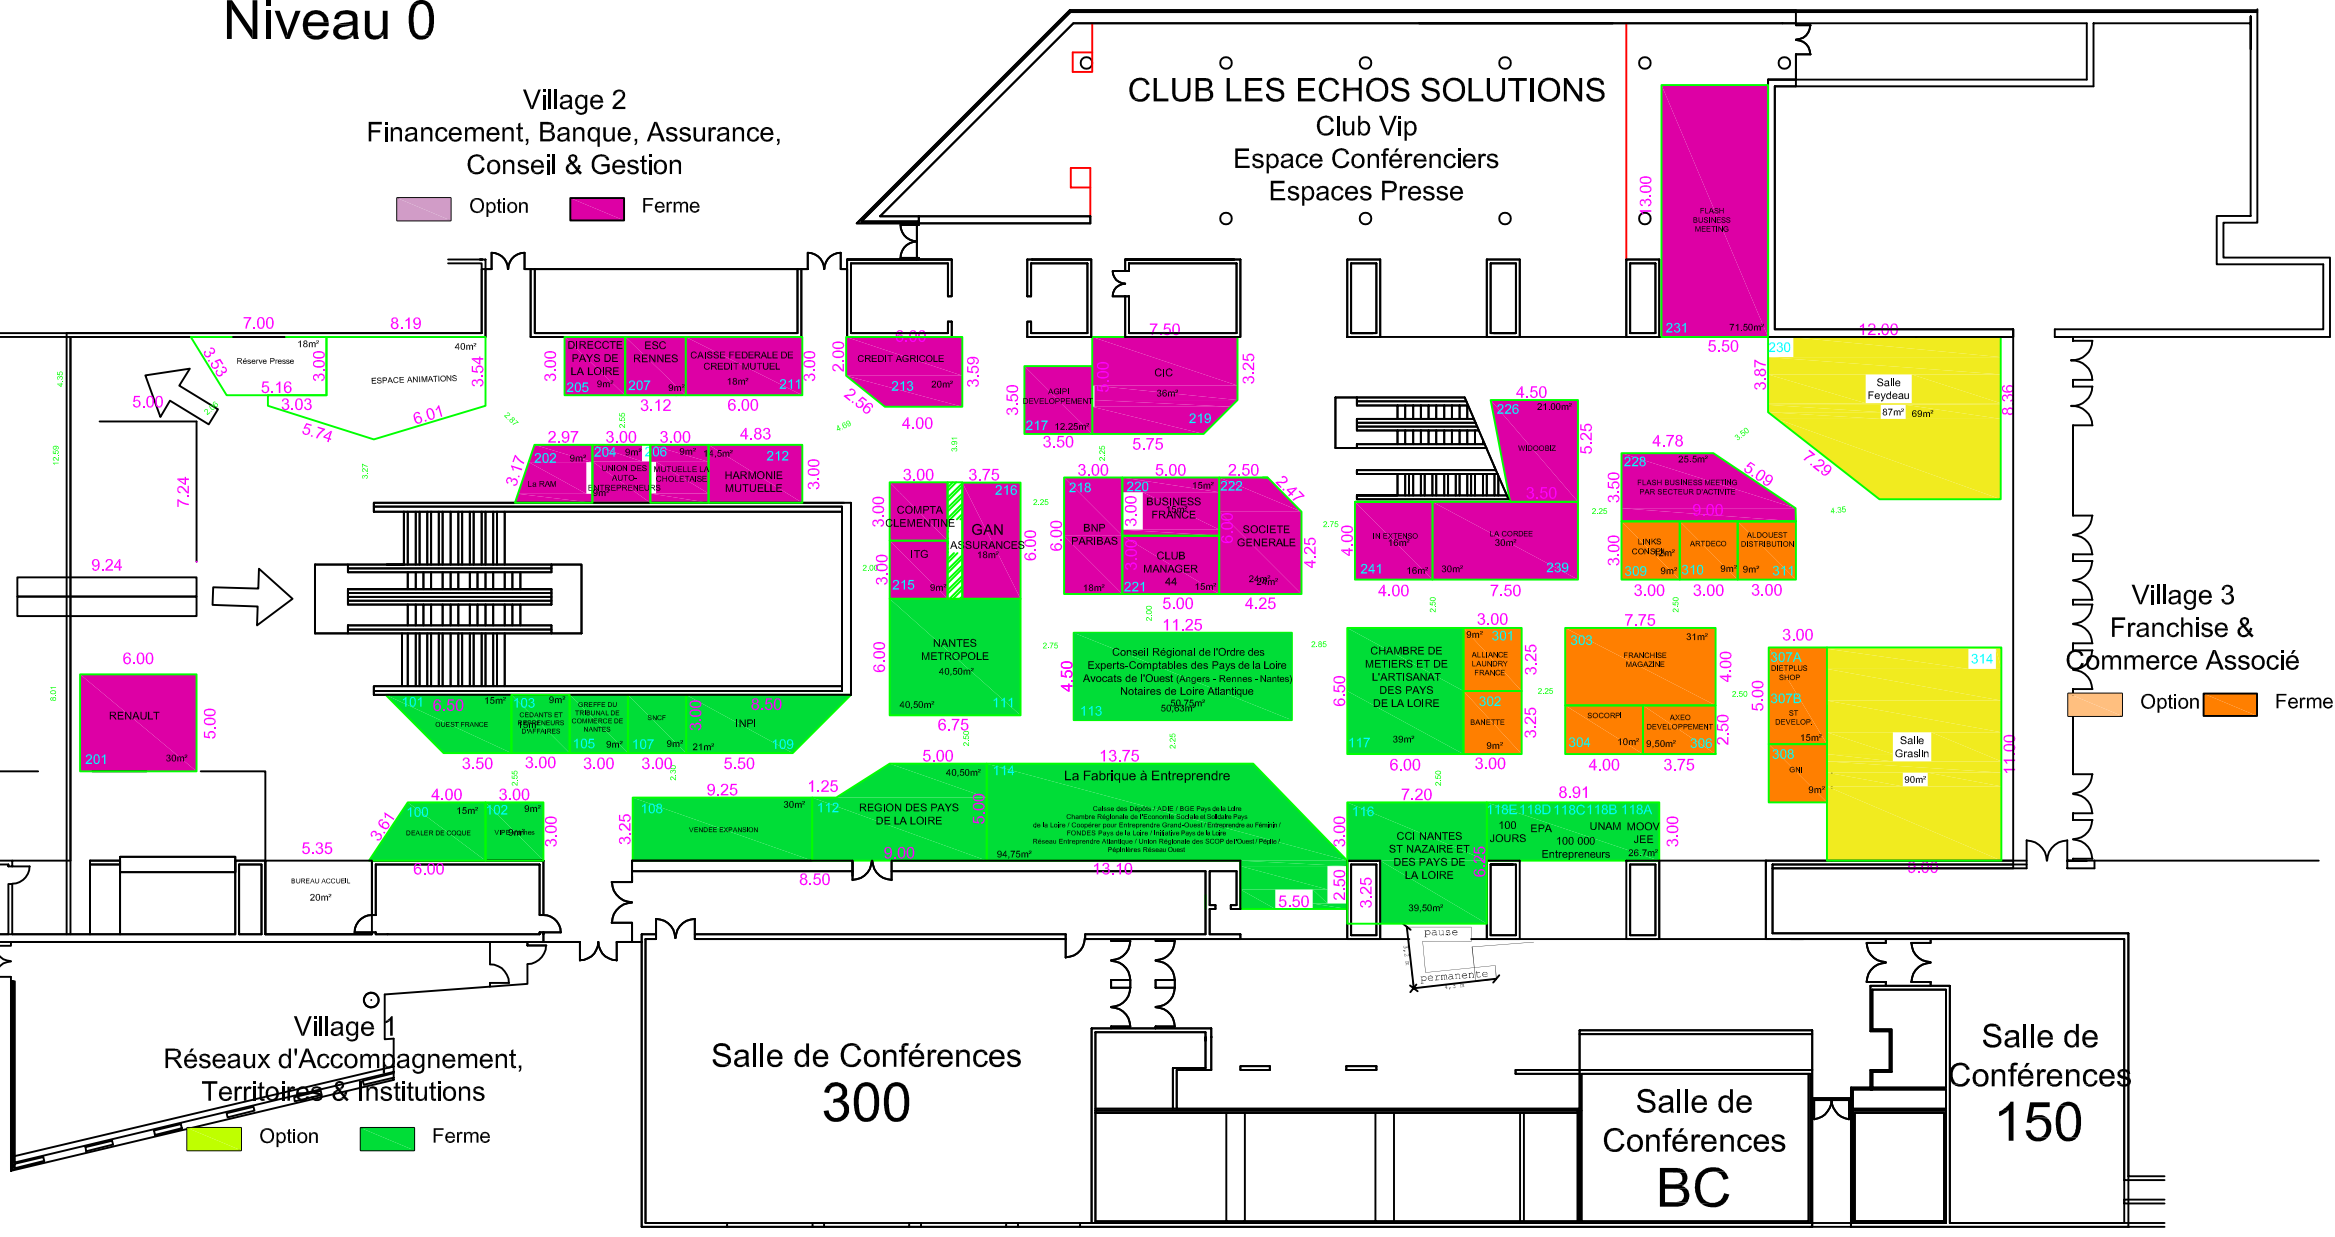

Niveau 1

Niveau 0

Village 2
Financement, Banque, Assurance,
Conseil & Gestion

Option Ferme

CLUB LES ECHOS SOLUTIONS

Club Vip
Espace Conférenciers
Espaces Presse

Village 3
Franchise &
Commerce Associé

Option Ferme

Village 1
Réseaux d'Accompagnement,
Territoires & Institutions

Option Ferme

Salle de Conférences
300

Salle de
Conférences
BC

Salle de
Conférences
150

MEZZANINE - Niveau 2

Niveau 0

Village 4
Small Business Tech

Option Ferme

Accès à la Salle de Conférences
(Auditorium 450, Salles 200, G, H et I)