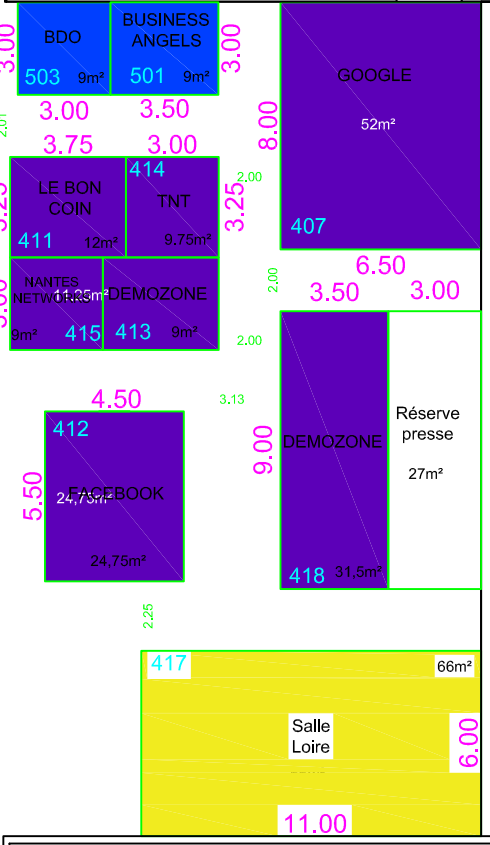

Village 1
Réseaux d'Accompagnement,
Territoires & Institutions

Option Ferme

Salle de Conférences
300

Salle de
Conférences
BC

Salle de
Conférences
150

MEZZANINE - Niveau 2

Niveau 0

Village 4
Small Business Tech

Option Ferme

Accès à la Salle de Conférences
(Auditorium 450, Salles 200, G, H et I)