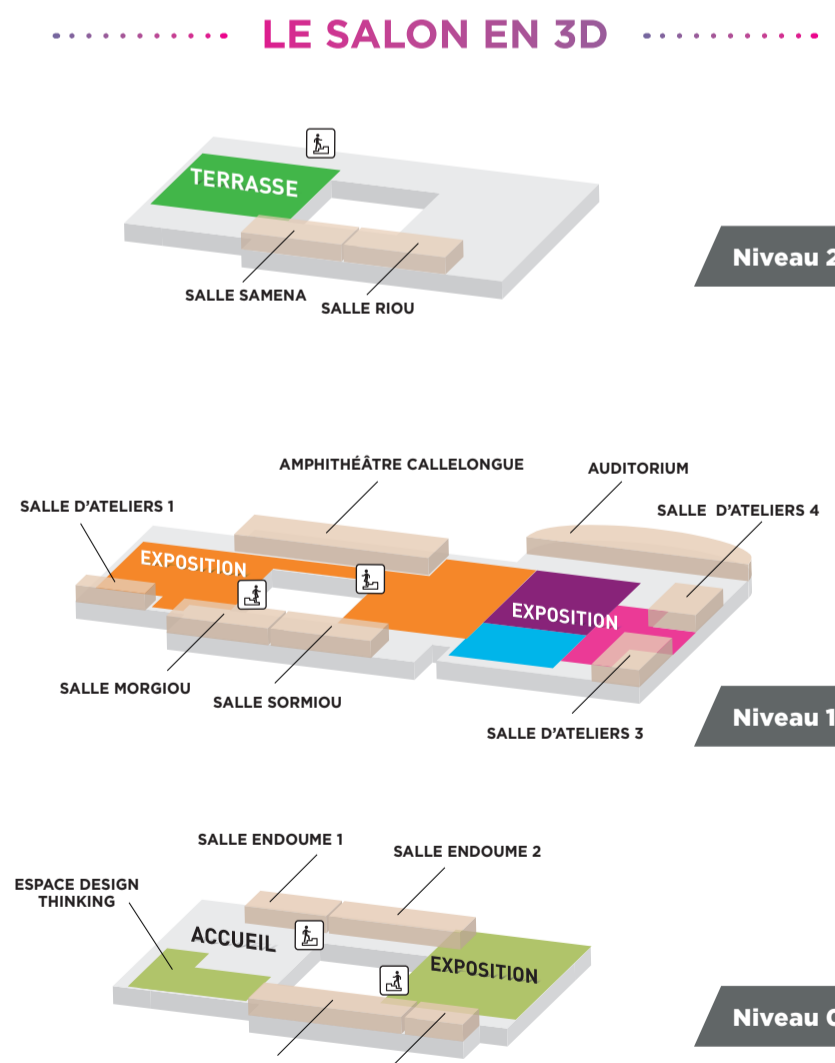

Médias Officiels: LesEchos, LCI, LaProvence, widoobiz

Médias Associés: laMarseillaise, made in marseille, RFO, ESCOM, LesEchos, LesEchos, RADIO CLASSIQUE, Chef d'Entreprise, FEMININ, Cadres, Maddynews, LUSSENOUVELLE, SOCIALTER, Conquerir, EcoRéseau, Franchises et Commerce, REBONDIA, Franchise, Groupe Réseau Fiduciaire, DÉCIDEURS

Partenaires: INP, TP, MARMAR, Journal d'Entreprise, M, L'Économiste, FUSACQ, Place des Commerces, colson, CESSION-ENTREPRISE.COM, CLASSE EXPORT, L'ARGUS, BDM, Entreprendre, FRANCHISE, STAR, INDES, GOMET'

PLAN DE L'EXPOSITION

Imp. Gestion Graphic - 01 39 95 41 26