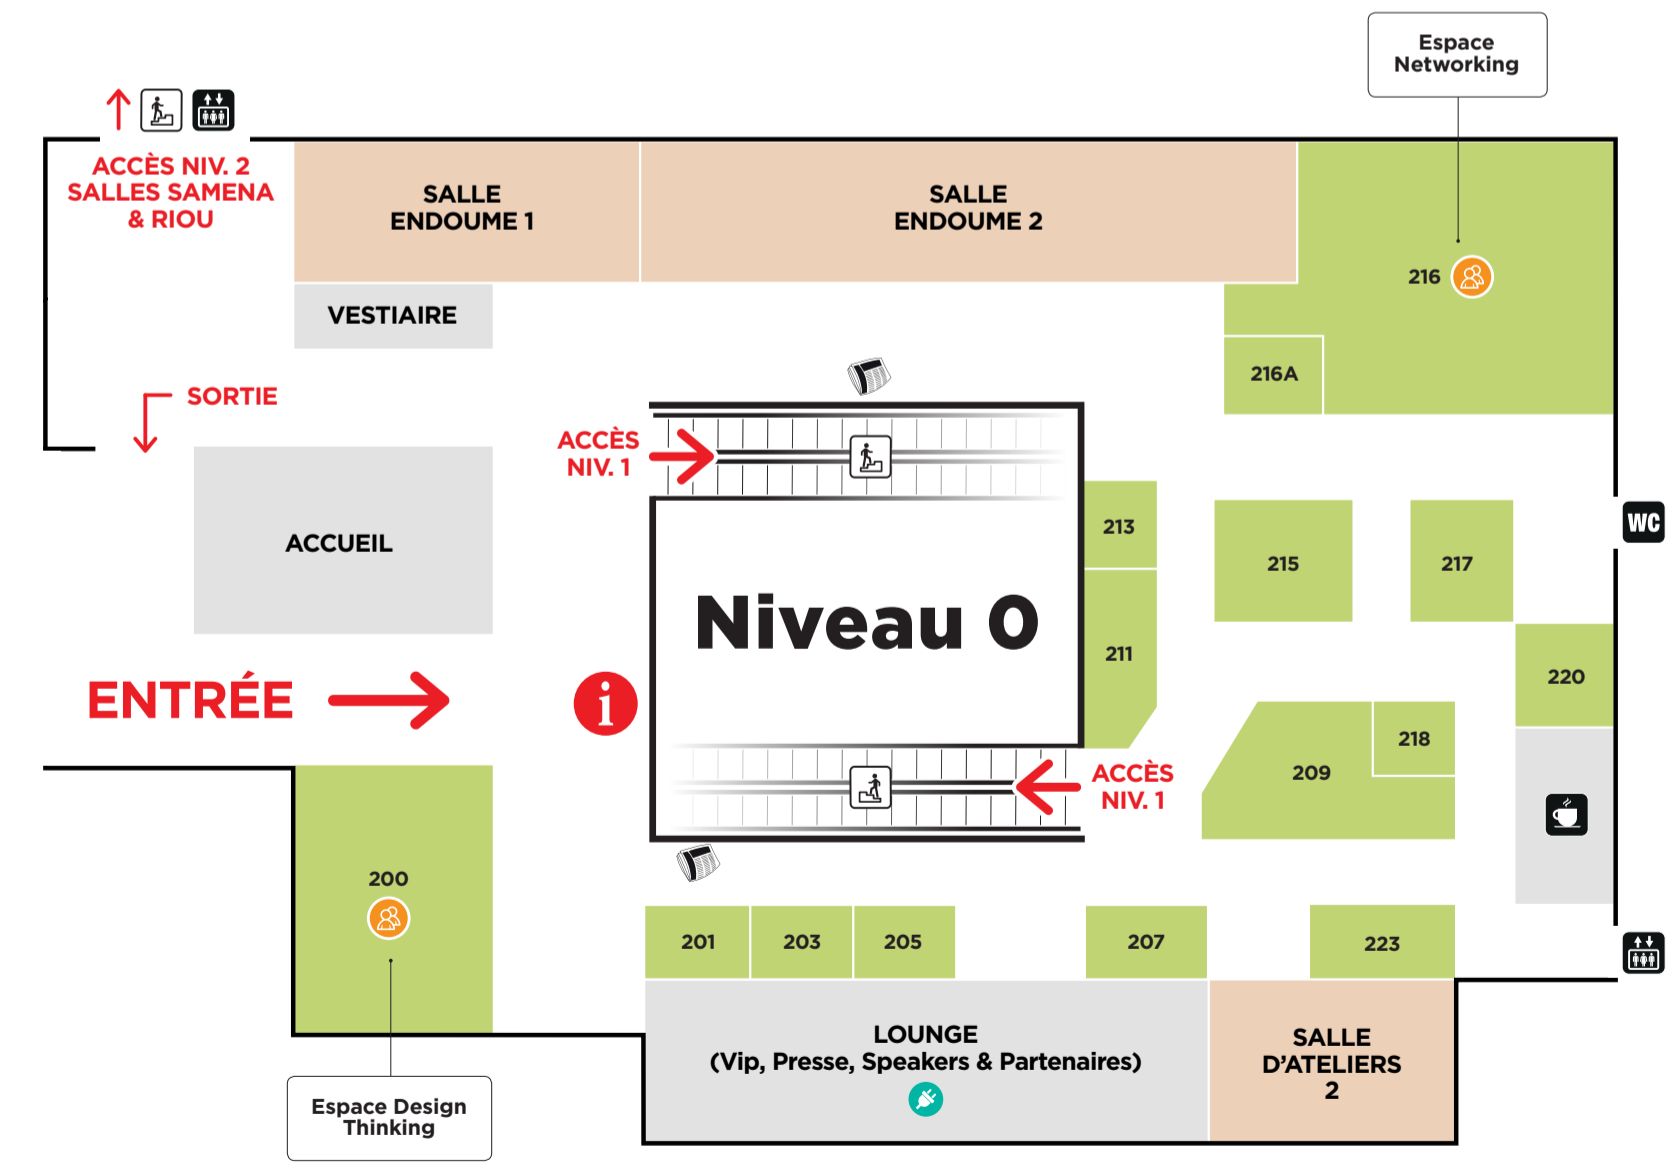

Médias Officiels: LesEchos, LCI, LaProvence, widoobiz

Médias Associés: laMarseillaise, made in marseille, RFO, ESCOM, LesEchos, LesEchos, RADIO CLASSIQUE, Chef d'Entreprise, FEMININ, Cadres, Maddynews, LUSSENOUVELLE, SOCIALTER, Conquerir, EcoRéseau, Franchises et Commerce, REBONDIA, Franchise, Groupe Réseau Fiduciaire, DÉCIDEURS

Partenaires: INP, TP, MARMAR, Journal d'Entreprise, M, L'Économiste, FUSACQ, Place des Commerces, colson, CESSION-ENTREPRISE.COM, CLASSE EXPORT, L'ARGUS, BDM, Entreprendre, FRANCHISE, STAR, INDES, GOMET'

PLAN DE L'EXPOSITION

Imp. Gestion Graphic - 01 39 95 41 26