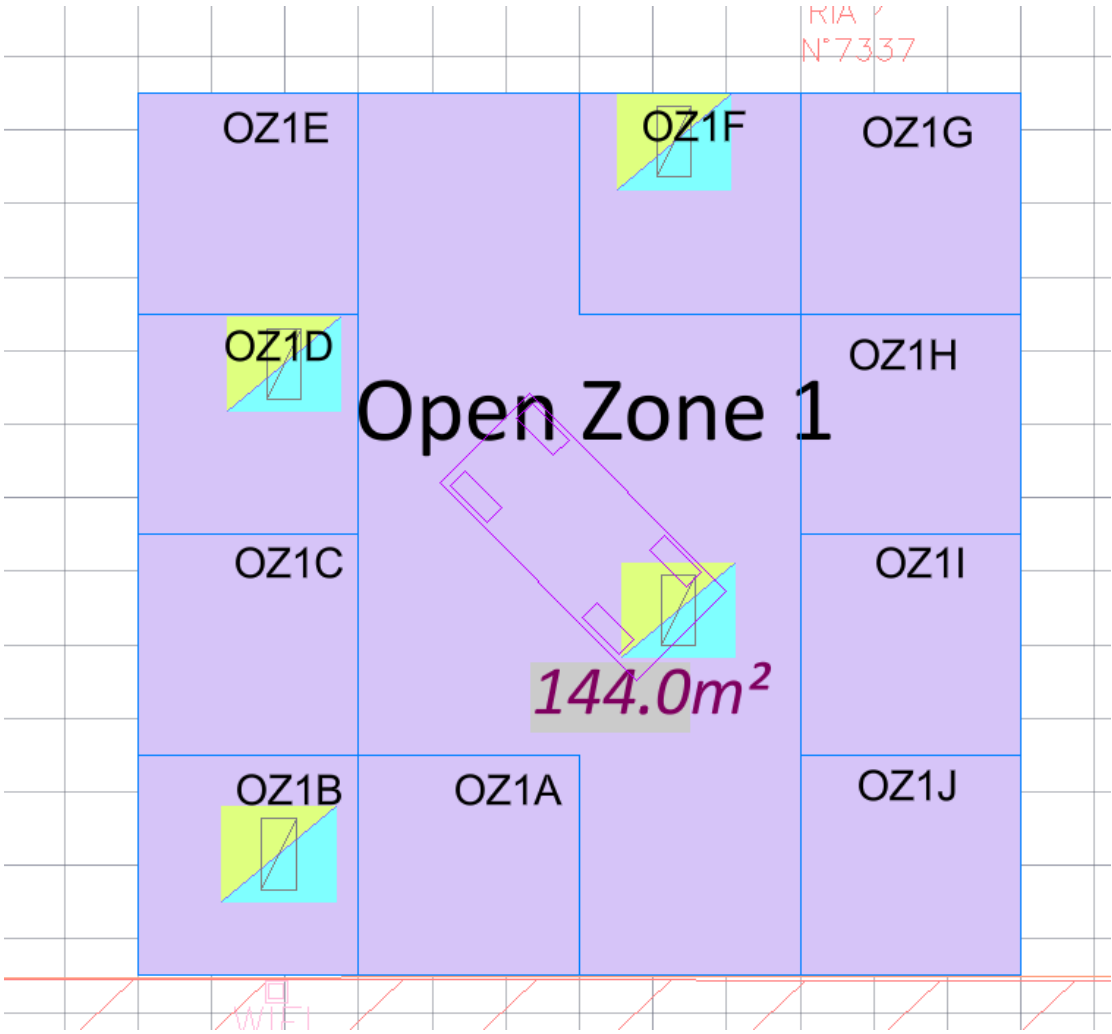

OPEN ZONES

Plan général

OPEN
ZONE
1

OPEN ZONE
2

OPEN ZONE
3

CONGRÈS DE L'ORDRE
DES EXPERTS-COMPTABLES
16 AU 18 SEPTEMBRE 2026 - PARIS EXPO PORTE DE VERSAILLES

Plan OPEN ZONE 1

CONGRÈS DE L'ORDRE
DES EXPERTS-COMPTABLES

16 AU 18 SEPTEMBRE 2026 - PARIS EXPO PORTE DE VERSAILLES

CONGRÈS DE L'ORDRE
DES EXPERTS-COMPTABLES

16 AU 18 SEPTEMBRE 2026 - PARIS EXPO PORTE DE VERSAILLES

**CONGRÈS DE L'ORDRE
DES EXPERTS-COMPTABLES**
16 AU 18 SEPTEMBRE 2026 - PARIS EXPO PORTE DE VERSAILLES