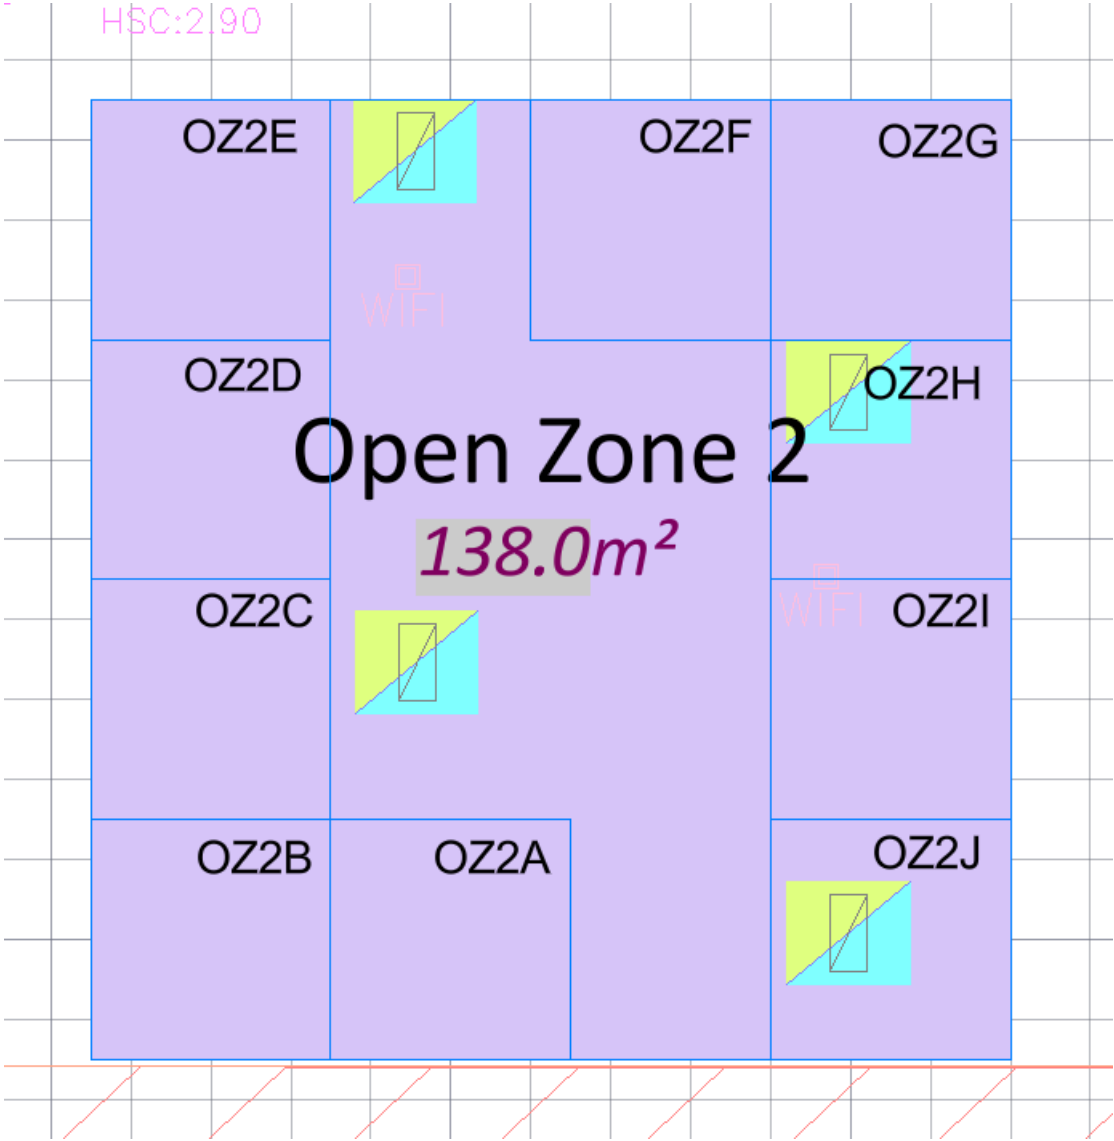

16 AU 18 SEPTEMBRE 2026 - PARIS EXPO PORTE DE VERSAILLES

Plan général

OPEN
ZONE
1

OPEN ZONE
2

OPEN ZONE
3

Plan OPEN ZONE 1

CONGRÈS DE L'ORDRE
DES EXPERTS-COMPTABLES
16 AU 18 SEPTEMBRE 2026 - PARIS EXPO PORTE DE VERSAILLES

**CONGRÈS DE L'ORDRE
DES EXPERTS-COMPTABLES**
16 AU 18 SEPTEMBRE 2026 - PARIS EXPO PORTE DE VERSAILLES

**CONGRÈS DE L'ORDRE
DES EXPERTS-COMPTABLES**
16 AU 18 SEPTEMBRE 2026 - PARIS EXPO PORTE DE VERSAILLES

**CONGRÈS DE L'ORDRE
DES EXPERTS-COMPTABLES**
16 AU 18 SEPTEMBRE 2026 - PARIS EXPO PORTE DE VERSAILLES

Plan OPEN ZONE 2

CONGRÈS DE L'ORDRE
DES EXPERTS-COMPTABLES
16 AU 18 SEPTEMBRE 2026 - PARIS EXPO PORTE DE VERSAILLES

- 1440 x 1460mm (arrière du visuel déjà inclus);
- 800 x 1200mm (panneau latéral, disponible en fonction de votre implantation)

CONGRÈS DE L'ORDRE
DES EXPERTS-COMPTABLES

16 AU 18 SEPTEMBRE 2026 - PARIS EXPO PORTE DE VERSAILLES