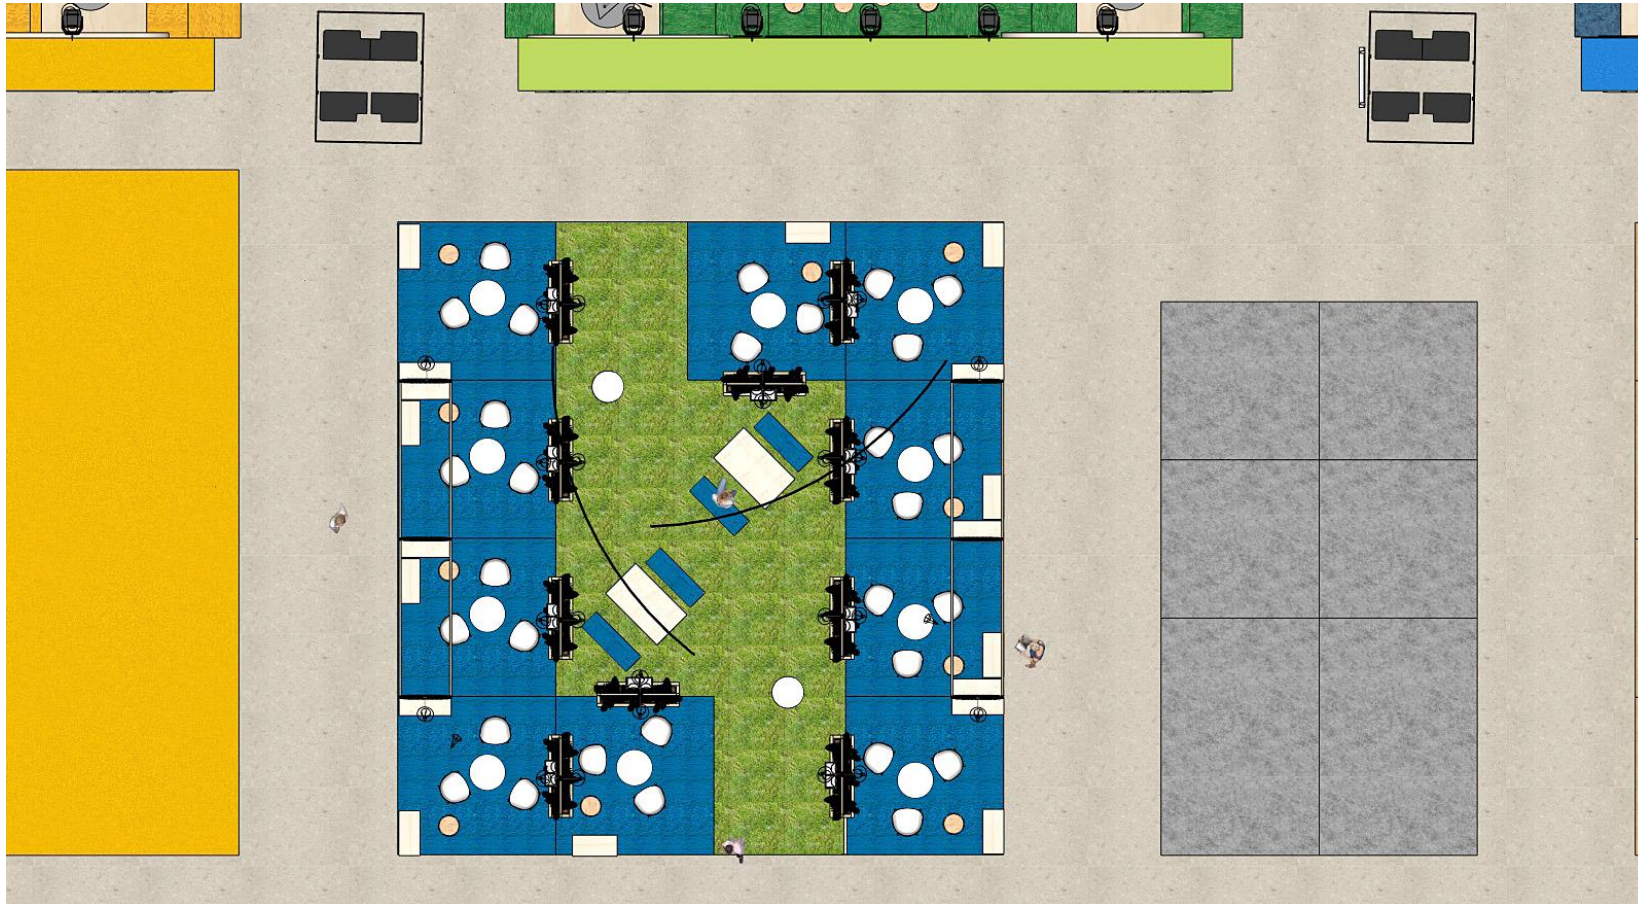

**CONGRÈS DE L'ORDRE
DES EXPERTS-COMPTABLES**
16 AU 18 SEPTEMBRE 2026 - PARIS EXPO PORTE DE VERSAILLES