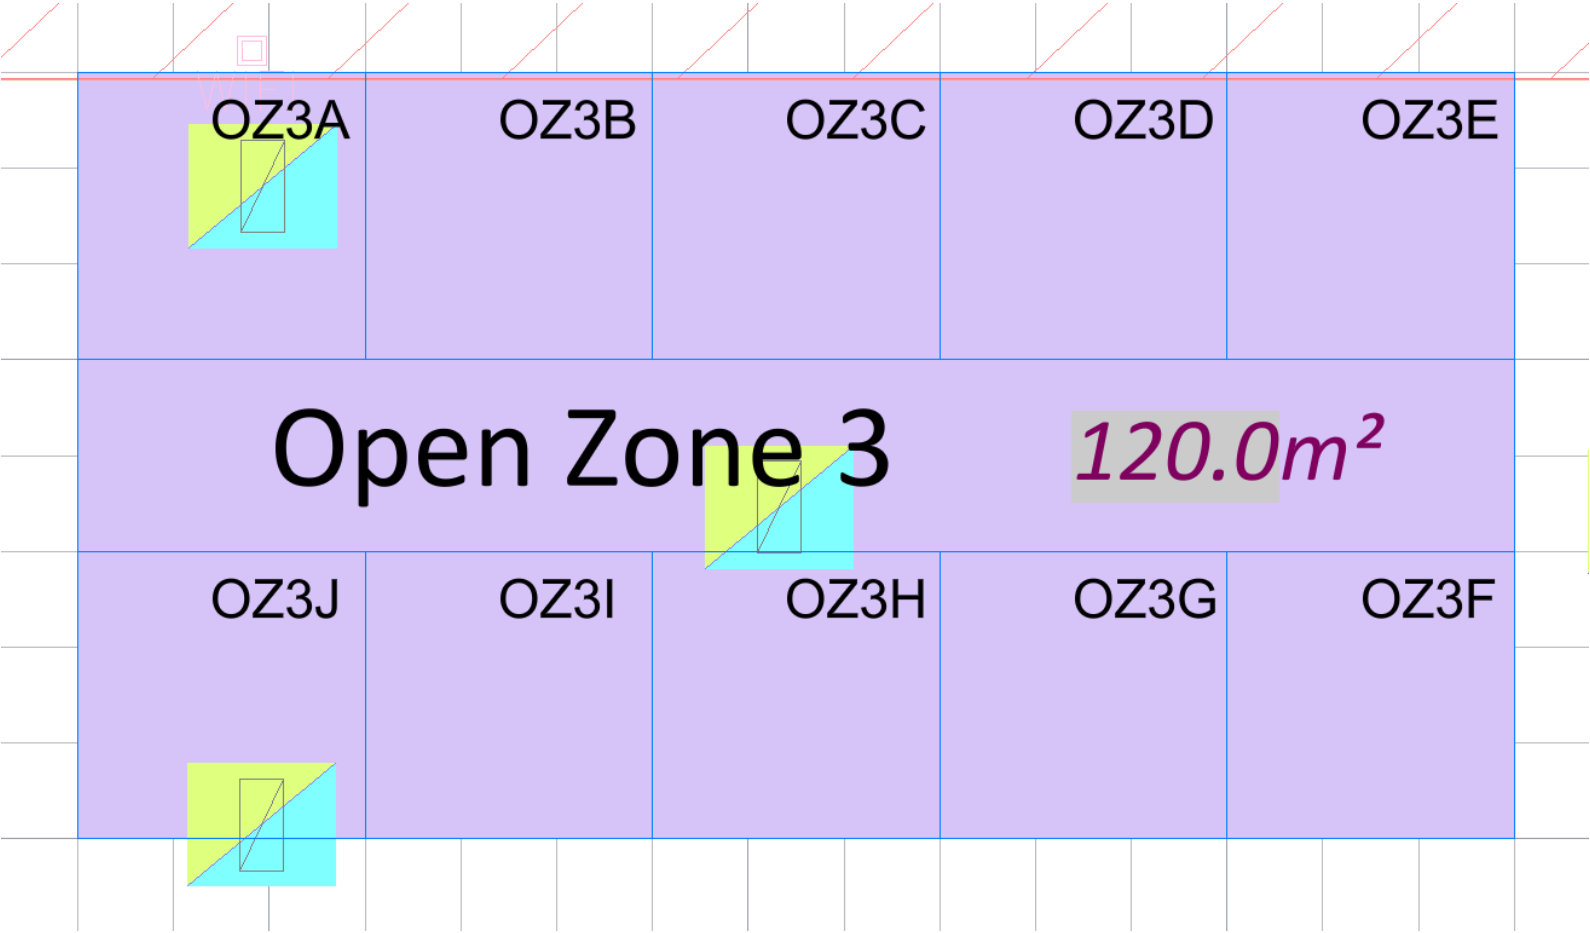

**CONGRÈS DE L'ORDRE
DES EXPERTS-COMPTABLES**
16 AU 18 SEPTEMBRE 2026 - PARIS EXPO PORTE DE VERSAILLES

CONGRÈS DE L'ORDRE
DES EXPERTS-COMPTABLES
16 AU 18 SEPTEMBRE 2026 - PARIS EXPO PORTE DE VERSAILLES

**CONGRÈS DE L'ORDRE
DES EXPERTS-COMPTABLES**
16 AU 18 SEPTEMBRE 2026 - PARIS EXPO PORTE DE VERSAILLES

Plan OPEN ZONE 3

CONGRÈS DE L'ORDRE
DES EXPERTS-COMPTABLES
16 AU 18 SEPTEMBRE 2026 - PARIS EXPO PORTE DE VERSAILLES