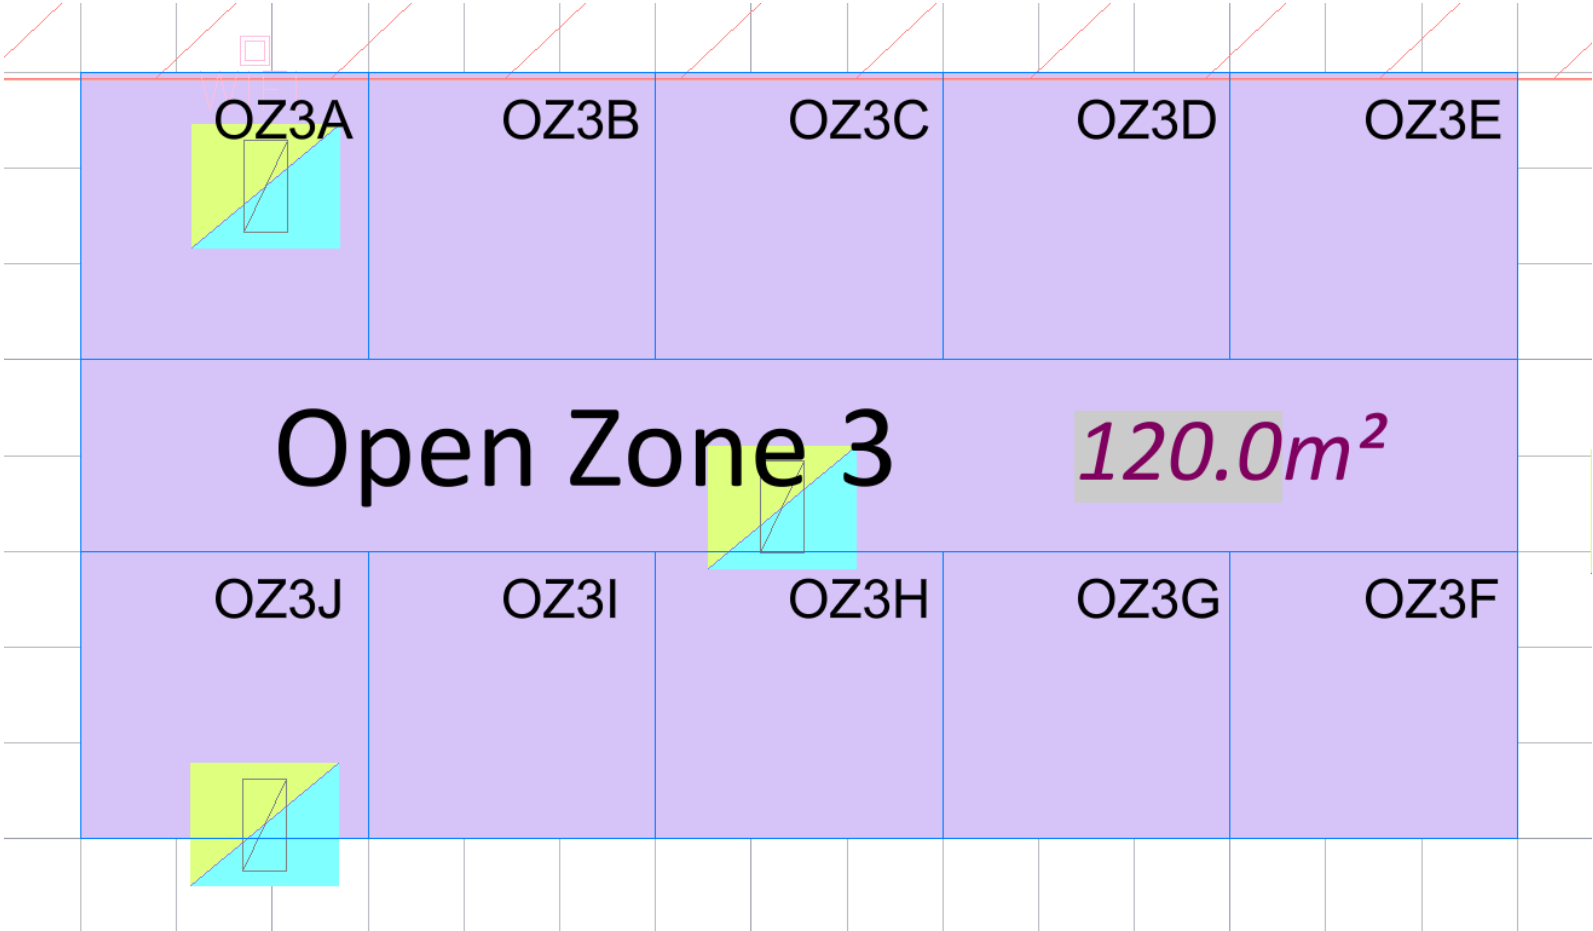

Plan OPEN ZONE 3

CONGRÈS DE L'ORDRE
DES EXPERTS-COMPTABLES
16 AU 18 SEPTEMBRE 2026 - PARIS EXPO PORTE DE VERSAILLES