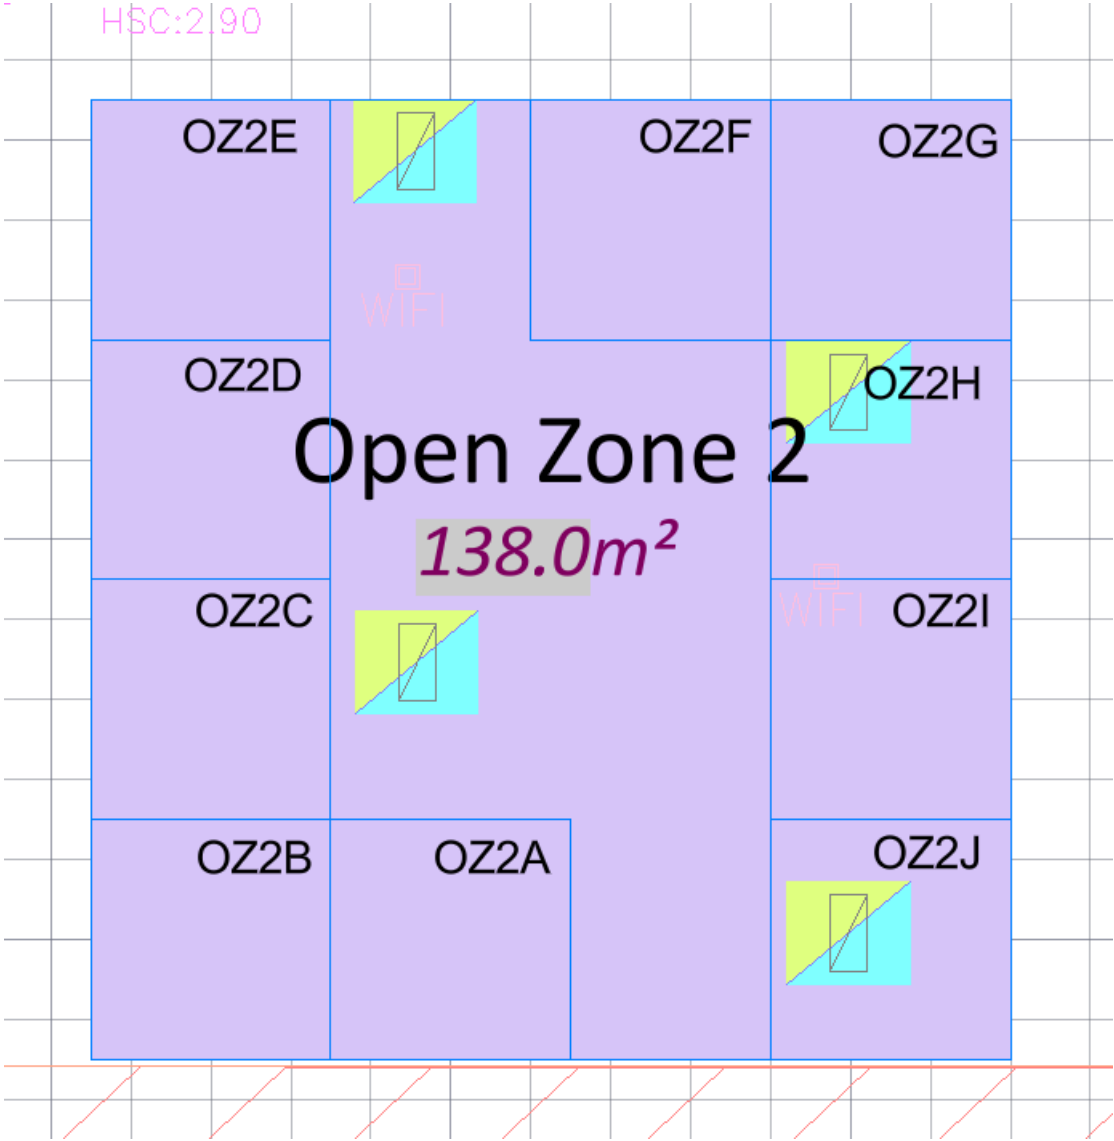

Plan OPEN ZONE 2

CONGRÈS DE L'ORDRE
DES EXPERTS-COMPTABLES
16 AU 18 SEPTEMBRE 2026 - PARIS EXPO PORTE DE VERSAILLES