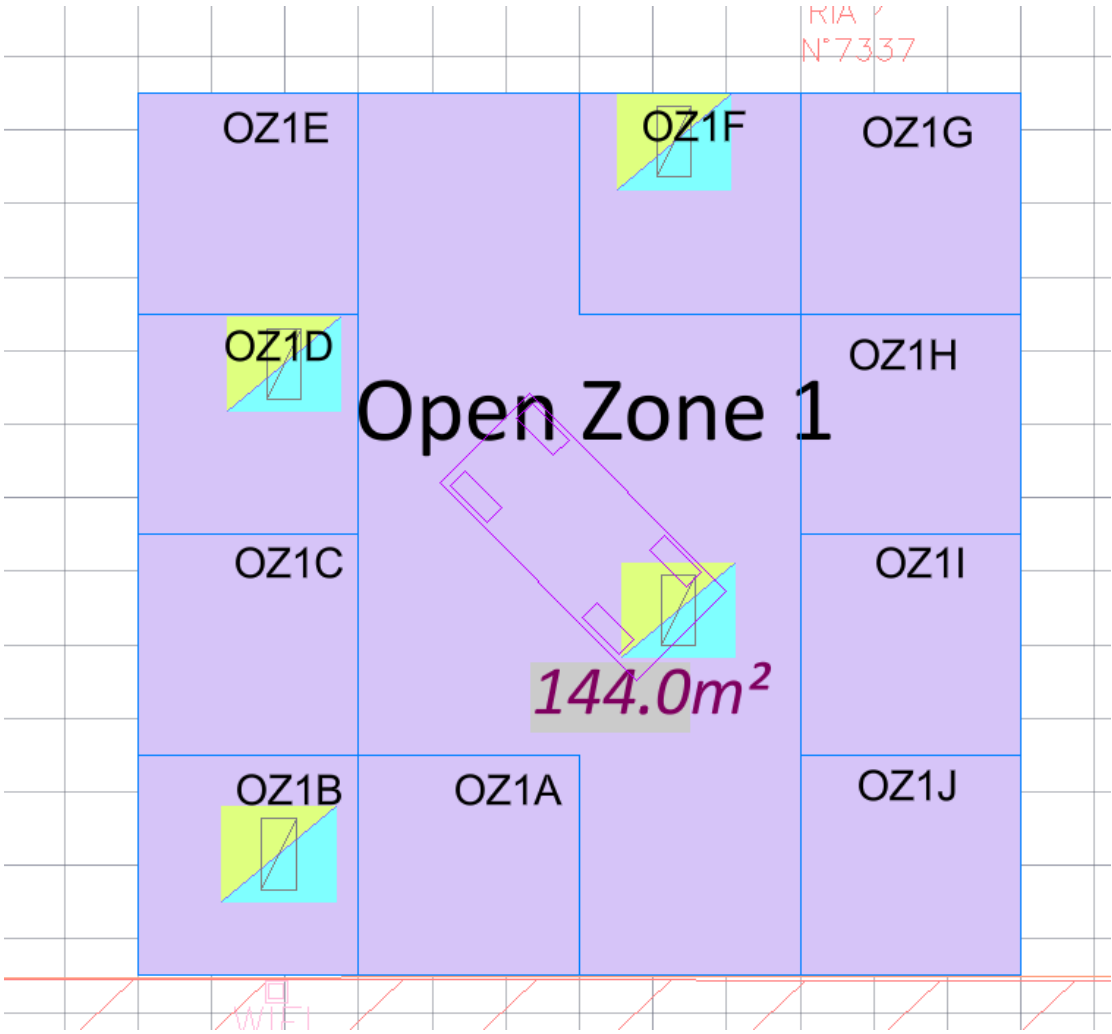

16 AU 18 SEPTEMBRE 2026 - PARIS EXPO PORTE DE VERSAILLES

Plan général

OPEN
ZONE
1

OPEN ZONE
2

OPEN ZONE
3

Plan OPEN ZONE 1

CONGRÈS DE L'ORDRE
DES EXPERTS-COMPTABLES
16 AU 18 SEPTEMBRE 2026 - PARIS EXPO PORTE DE VERSAILLES

- 1440 x 1460mm (arrière du visuel déjà inclus);
- 800 x 1200mm (panneau latéral, disponible en fonction de votre implantation)

CONGRÈS DE L'ORDRE
DES EXPERTS-COMPTABLES

16 AU 18 SEPTEMBRE 2026 - PARIS EXPO PORTE DE VERSAILLES