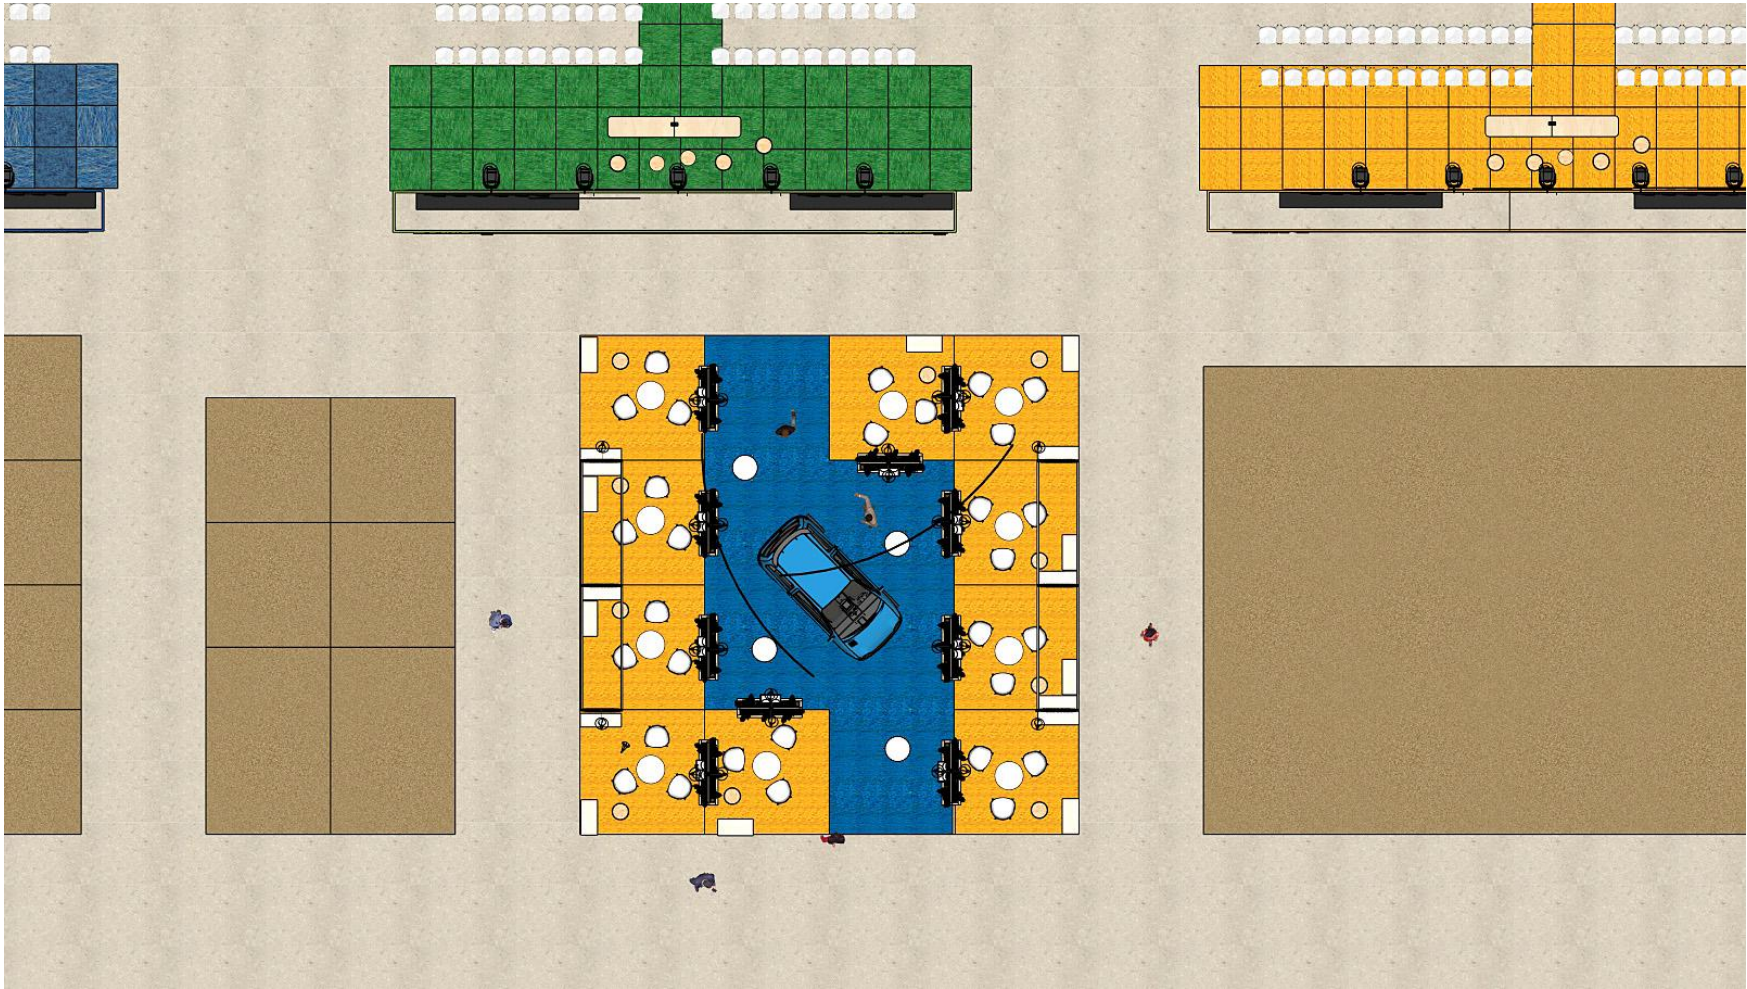

16 AU 18 SEPTEMBRE 2026 - PARIS EXPO PORTE DE VERSAILLES

Plan général

OPEN
ZONE
1

OPEN ZONE
2

OPEN ZONE
3

Plan OPEN ZONE 1

CONGRÈS DE L'ORDRE
DES EXPERTS-COMPTABLES
16 AU 18 SEPTEMBRE 2026 - PARIS EXPO PORTE DE VERSAILLES