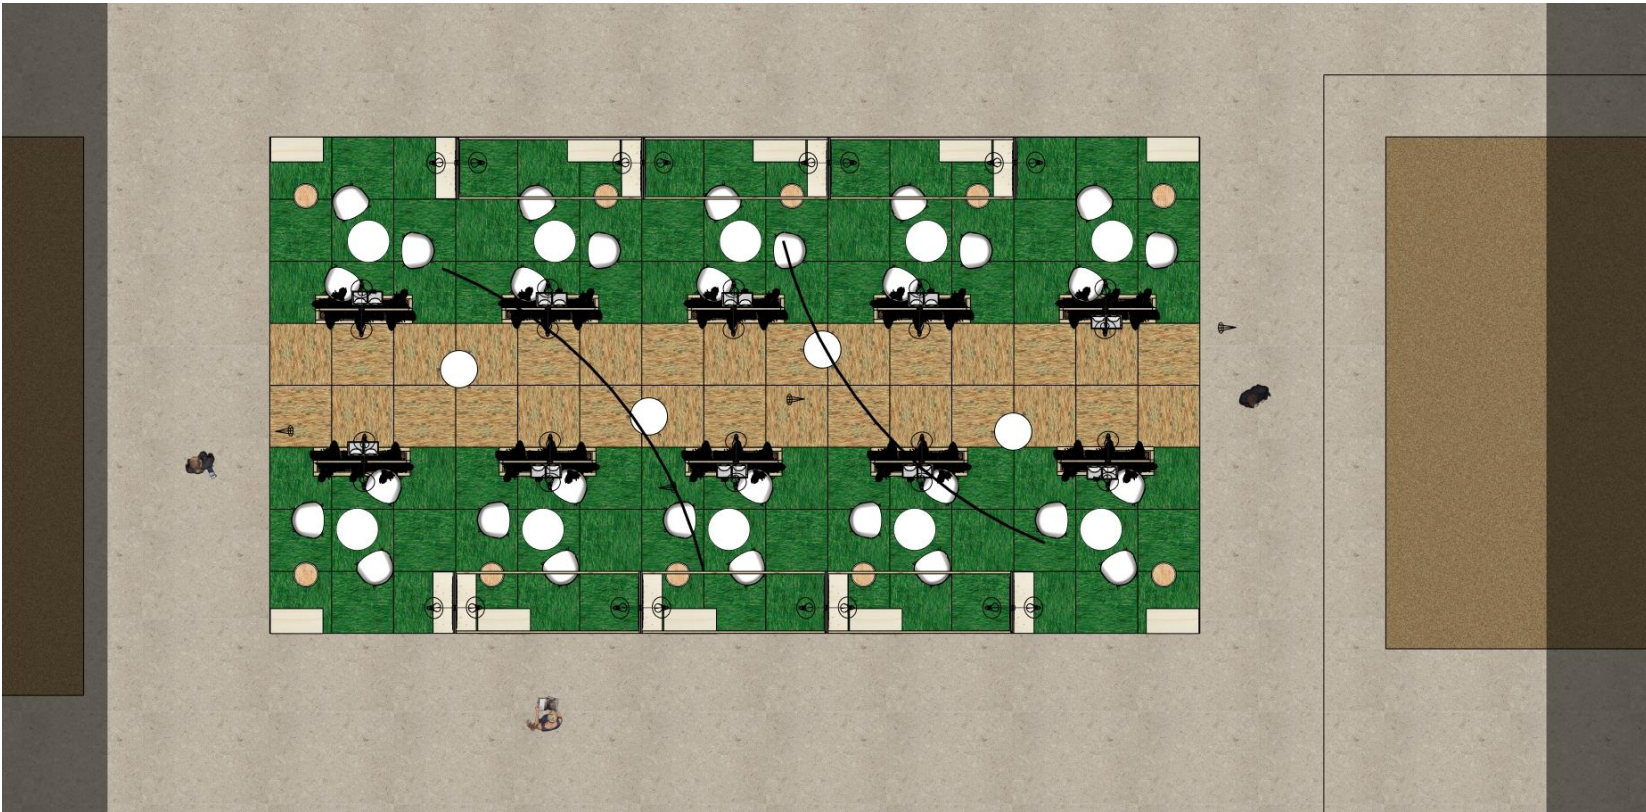

**CONGRÈS DE L'ORDRE
DES EXPERTS-COMPTABLES**
16 AU 18 SEPTEMBRE 2026 - PARIS EXPO PORTE DE VERSAILLES